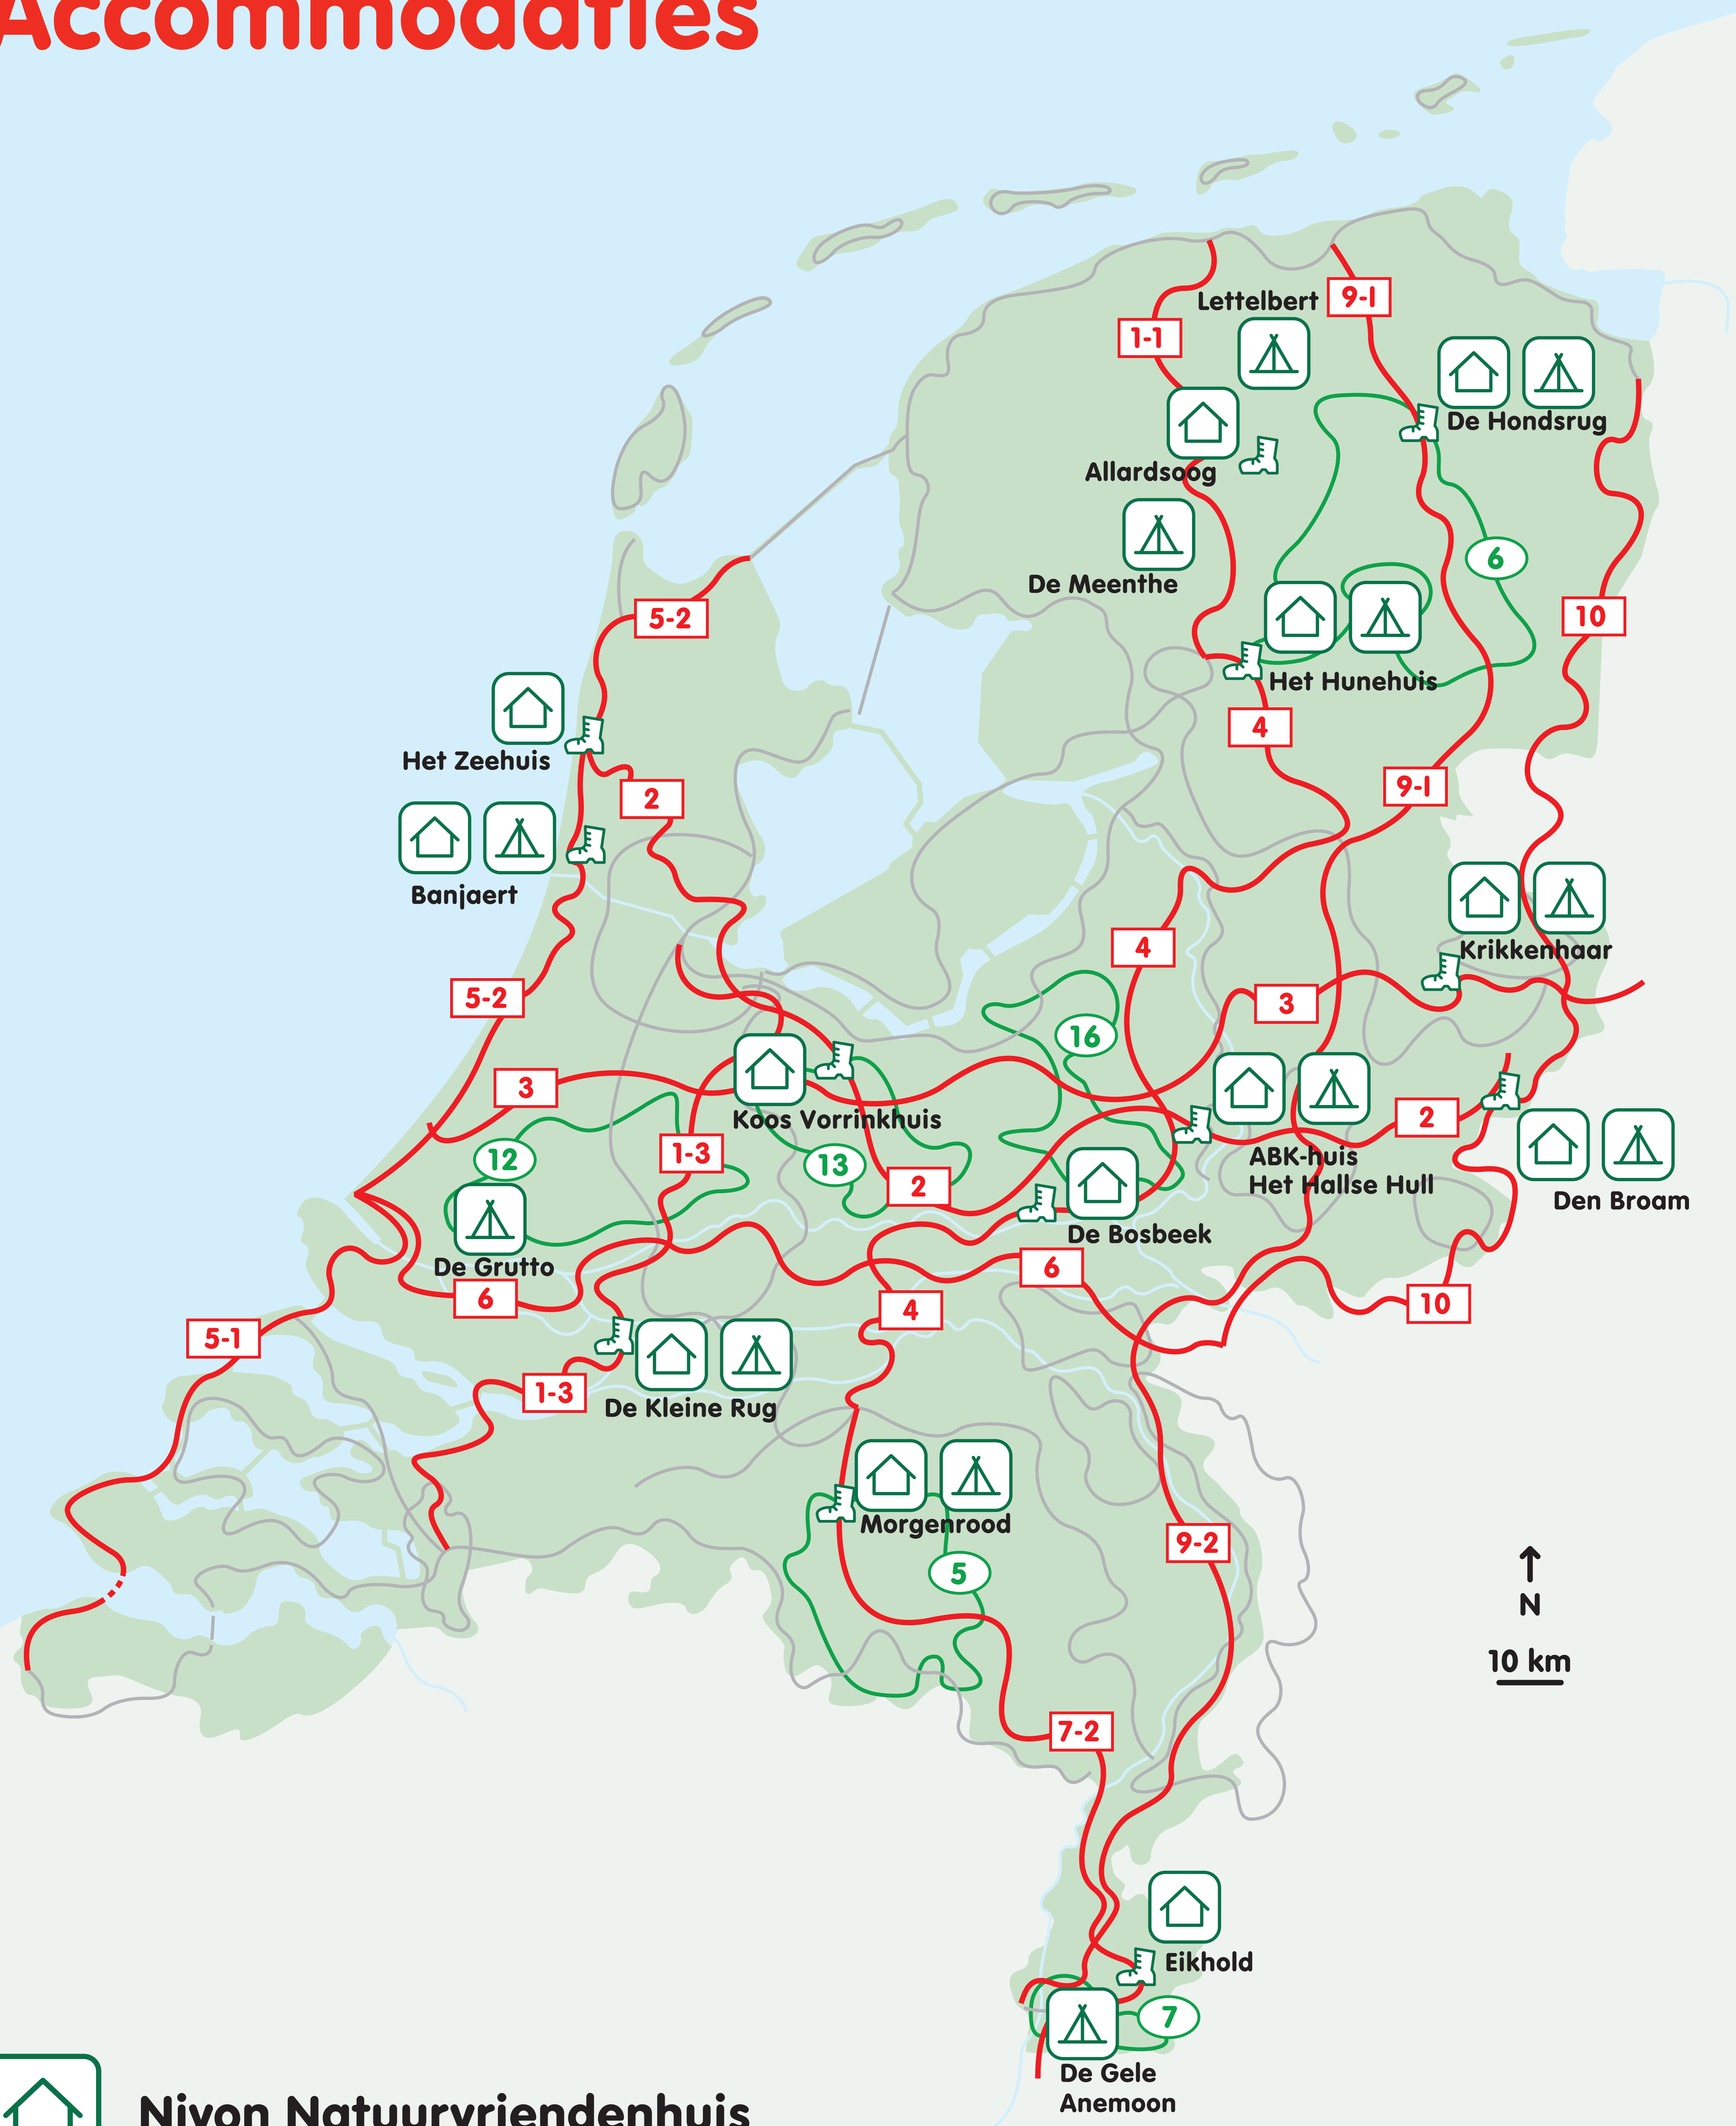

Nivon Natuurvrienden Accommodaties

↑
N
10 km

Nivon Natuurvriendenhuis

Nivon Kampeerterrein

Nivon Wandeltweedaagse
(selectie wandelroutes)

Nationale Streekpaden

Langeafstand-wandelpaden